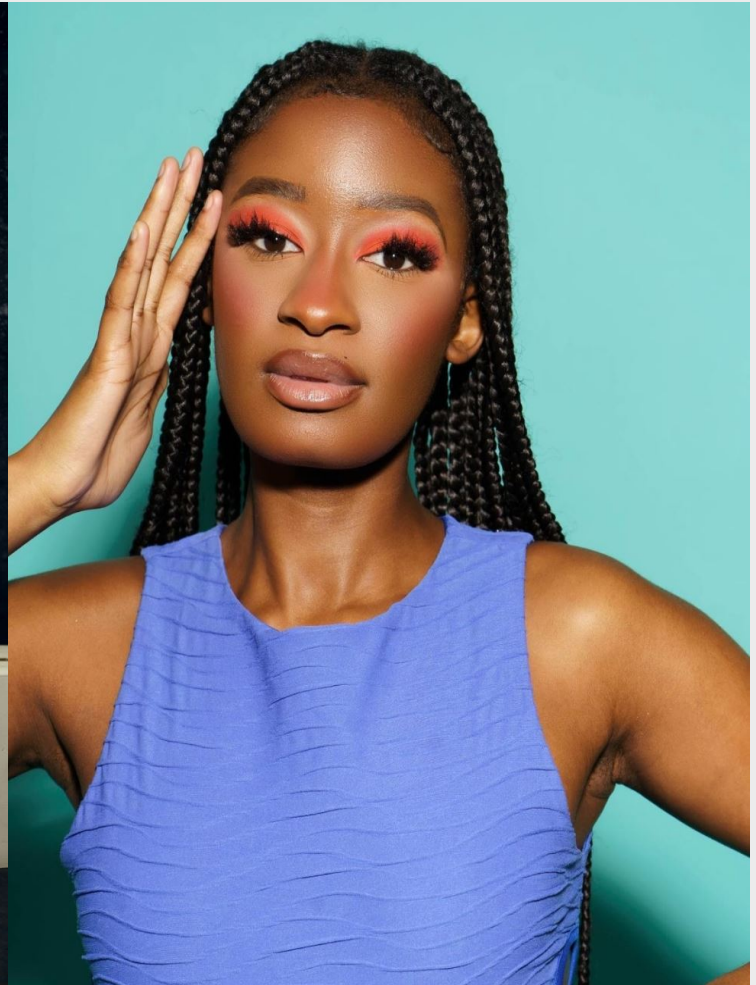

Besa

Height 178 - 5' 10" Chest 81 - 32" Waist 66 - 26" Hips 86 - 34" Shoe 41 - 9

GLAMZMODEL