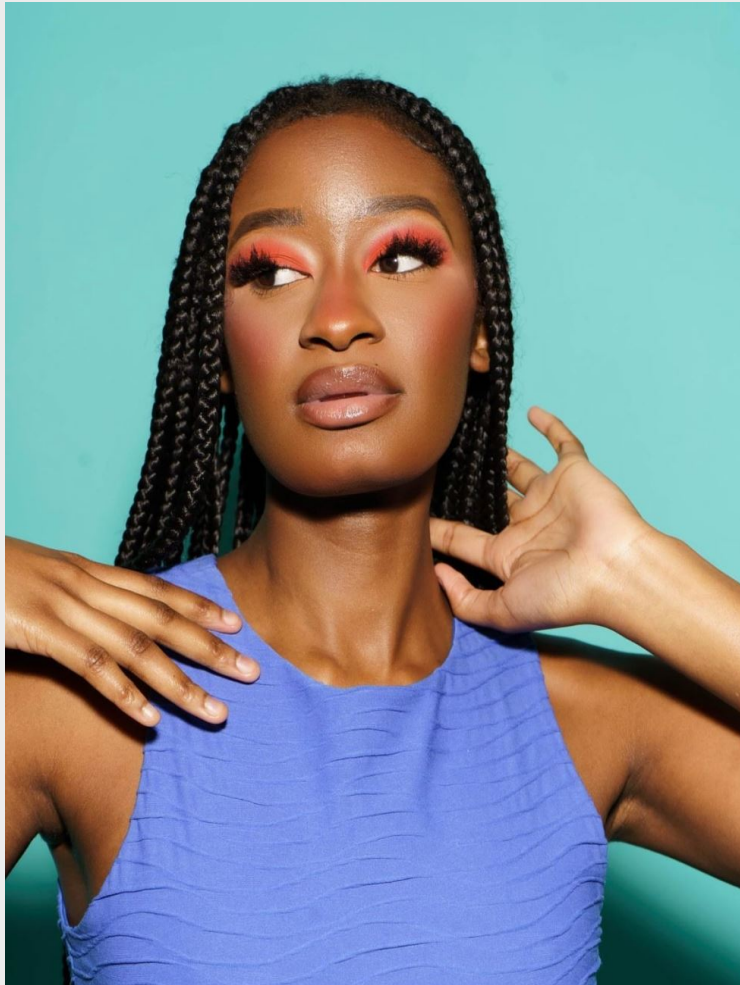

Besa

Height 178 - 5' 10" Chest 81 - 32" Waist 66 - 26" Hips 86 - 34" Shoe 41 - 9

GLAMZMODEL