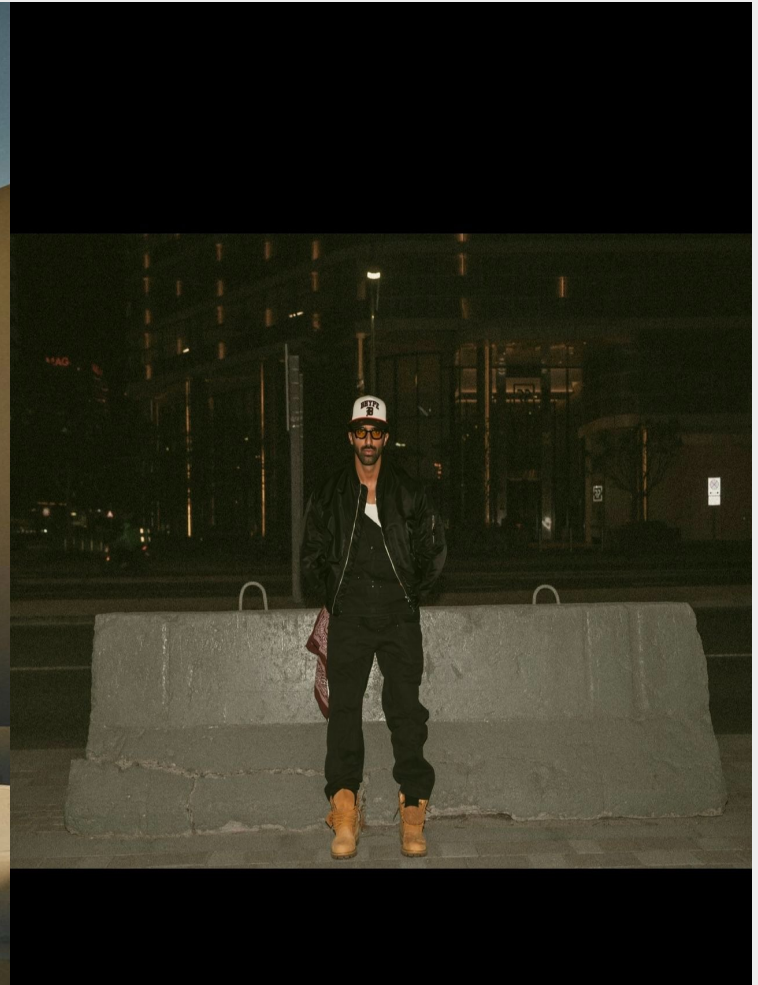

GLAMZMODEL

Ata N

Height 184 - 6' 0.5" Chest 100 - 39" Waist 80 - 31" 1/2 Hips 90 - 35" 1/2

GLAMZMODEL

THE GIVING MOVEMENT

Ata N

Height 184 - 6' 0.5" Chest 100 - 39" Waist 80 - 31" 1/2 Hips 90 - 35" 1/2

GLAMZMODEL