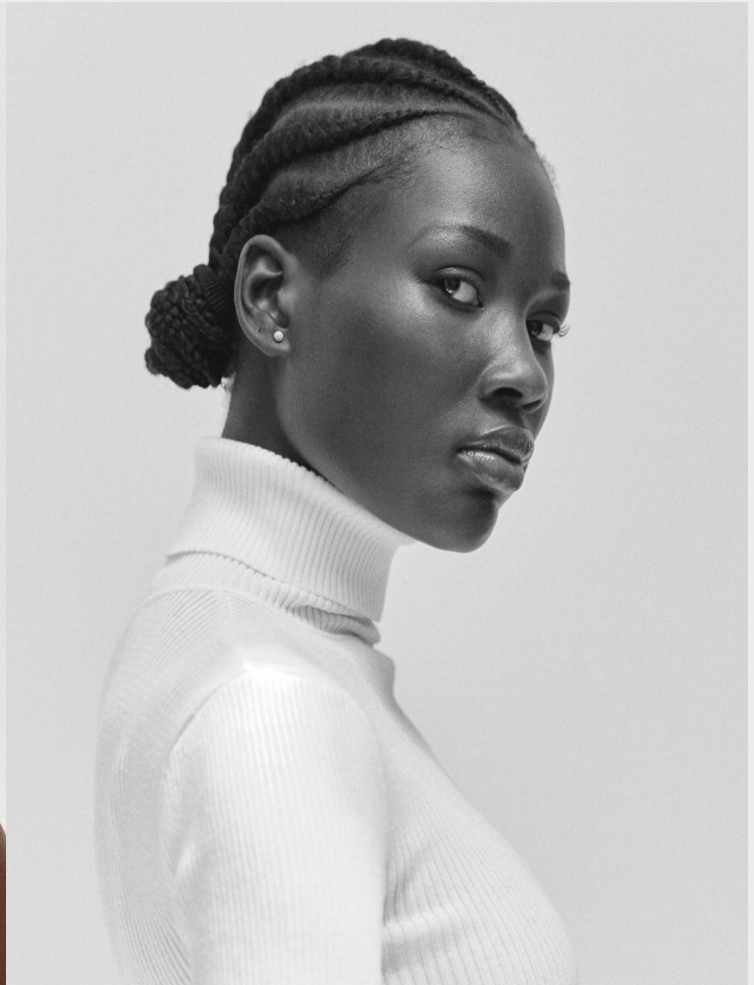

Anthonia A

Height 177 - 5' 9.5" Chest 88 - 35" Waist 81 - 32" Hips 86 - 34" Shoe 40 - 8

GLAMZMODEL

Anthonia A

Height 177 - 5' 9.5" Chest 88 - 35" Waist 81 - 32" Hips 86 - 34" Shoe 40 - 8

GLAMZMODEL

Anthonia A

Height 177 - 5' 9.5" Chest 88 - 35" Waist 81 - 32" Hips 86 - 34" Shoe 40 - 8

GLAMZMODEL

Anthonia A

Height 177 - 5' 9.5" Chest 88 - 35" Waist 81 - 32" Hips 86 - 34" Shoe 40 - 8

GLAMZMODEL

Anthonia A

Height 177 - 5' 9.5" Chest 88 - 35" Waist 81 - 32" Hips 86 - 34" Shoe 40 - 8

GLAMZMODEL