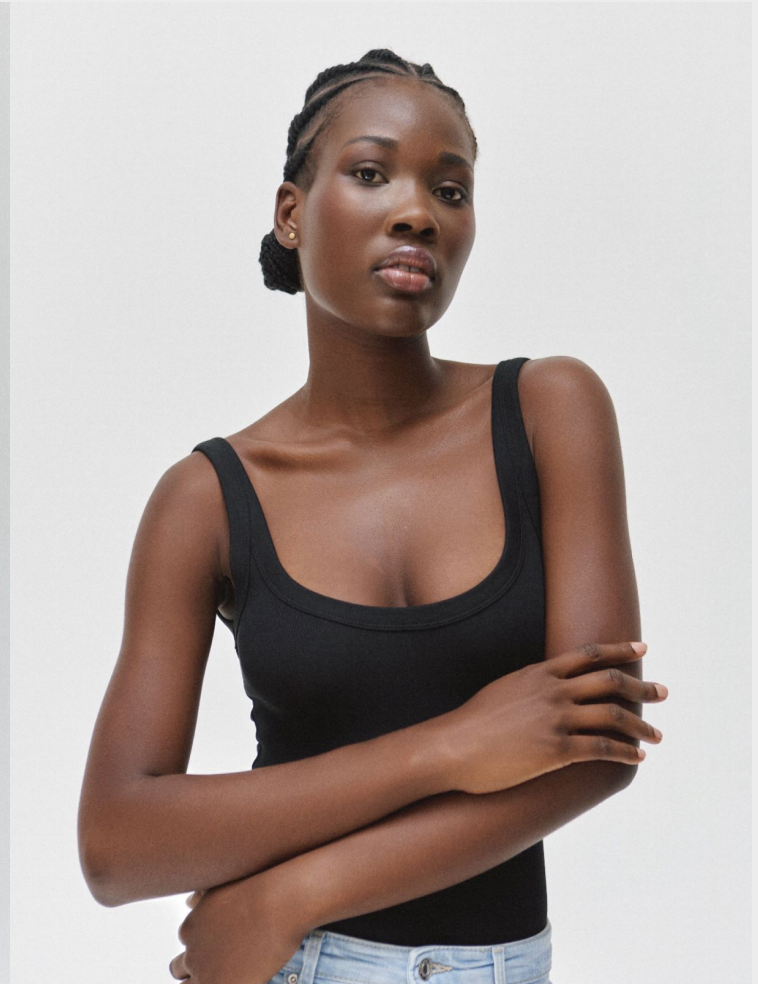

Anthonia A

Height 177 - 5' 9.5" Chest 88 - 35" Waist 81 - 32" Hips 86 - 34" Shoe 40 - 8

GLAMZMODEL

Anthonia A

Height 177 - 5' 9.5" Chest 88 - 35" Waist 81 - 32" Hips 86 - 34" Shoe 40 - 8

GLAMZMODEL

Anthonia A

Height 177 - 5' 9.5" Chest 88 - 35" Waist 81 - 32" Hips 86 - 34" Shoe 40 - 8

GLAMZMODEL

Anthonia A

Height 177 - 5' 9.5" Chest 88 - 35" Waist 81 - 32" Hips 86 - 34" Shoe 40 - 8

GLAMZMODEL

Anthonia A

Height 177 - 5' 9.5" Chest 88 - 35" Waist 81 - 32" Hips 86 - 34" Shoe 40 - 8

GLAMZMODEL