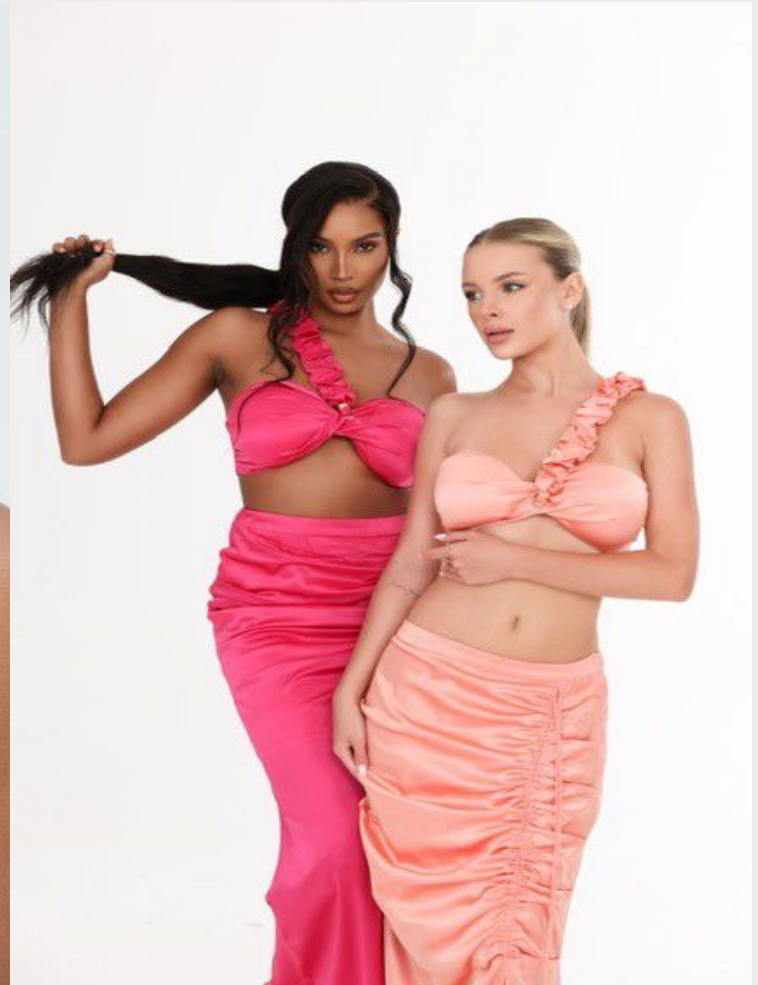

Anna ka

Height 175 - 5' 9" Chest 85 - 33" 1/2 Waist 66 - 26" Hips 96 - 37" 1/2 Shoe 40 - 8

GLAMZMODEL