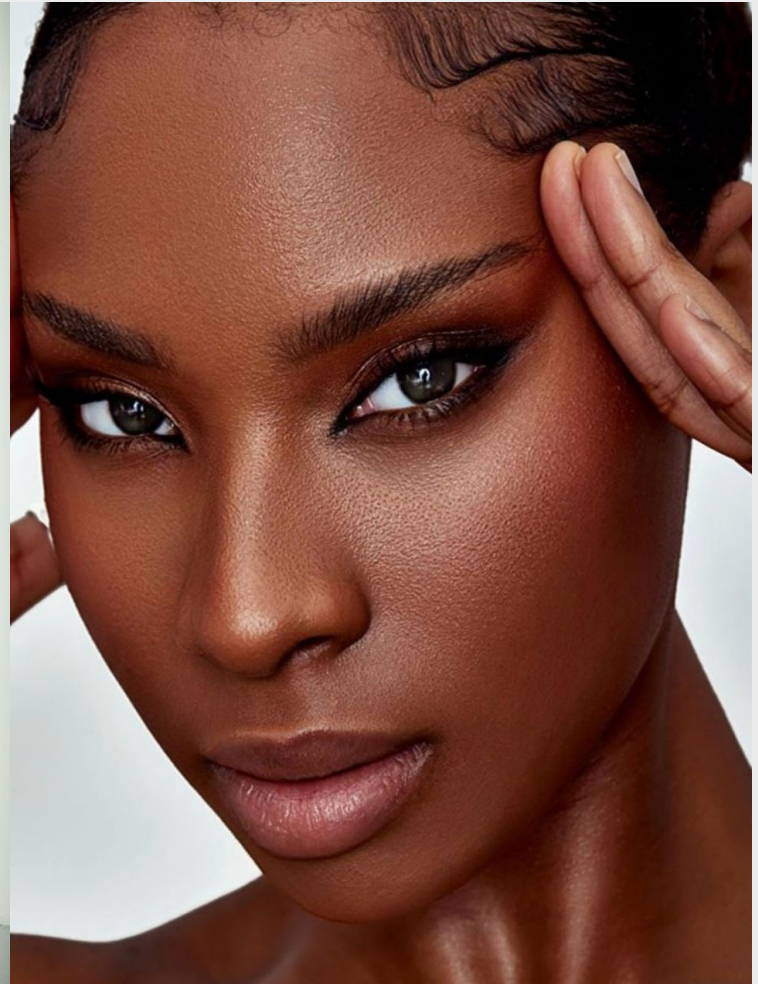

GLAMZMODEL

Anna ka

Height 175 - 5' 9" Chest 85 - 33" 1/2 Waist 66 - 26" Hips 96 - 37" 1/2 Shoe 40 - 8

GLAMZMODEL

Anna ka

Height 175 - 5' 9" Chest 85 - 33" 1/2 Waist 66 - 26" Hips 96 - 37" 1/2 Shoe 40 - 8

GLAMZMODEL