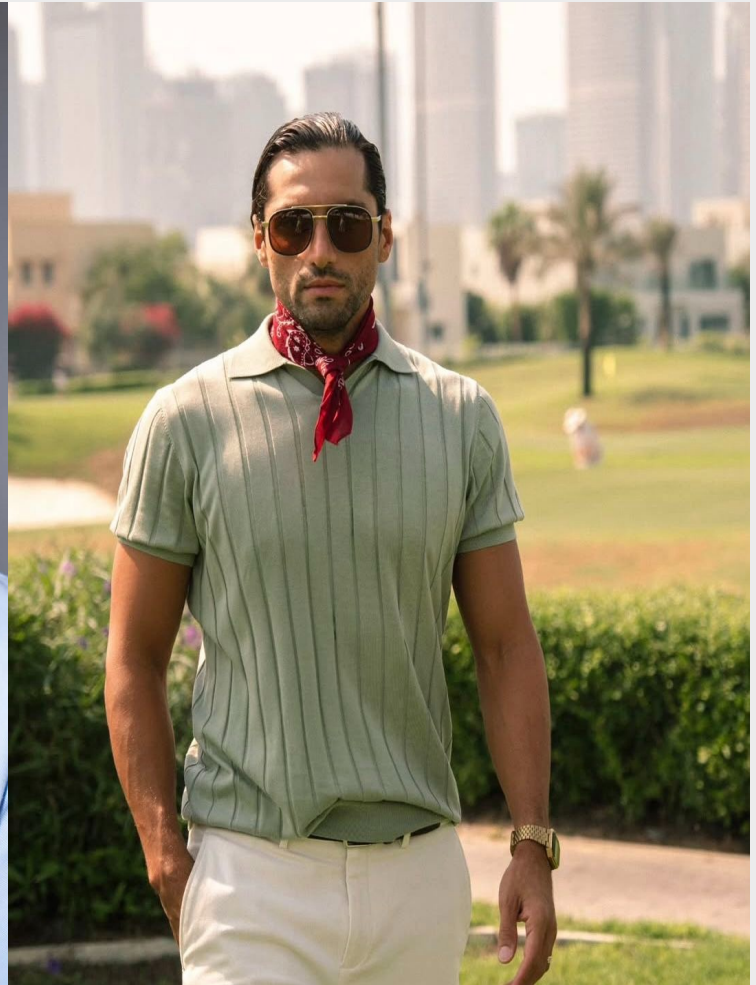

Amirslan S

Height 178 - 5' 10" Chest 117 - 46" Waist 88 - 35" Hips 99 - 39" Shoe 42 - 9

GLAMZMODEL