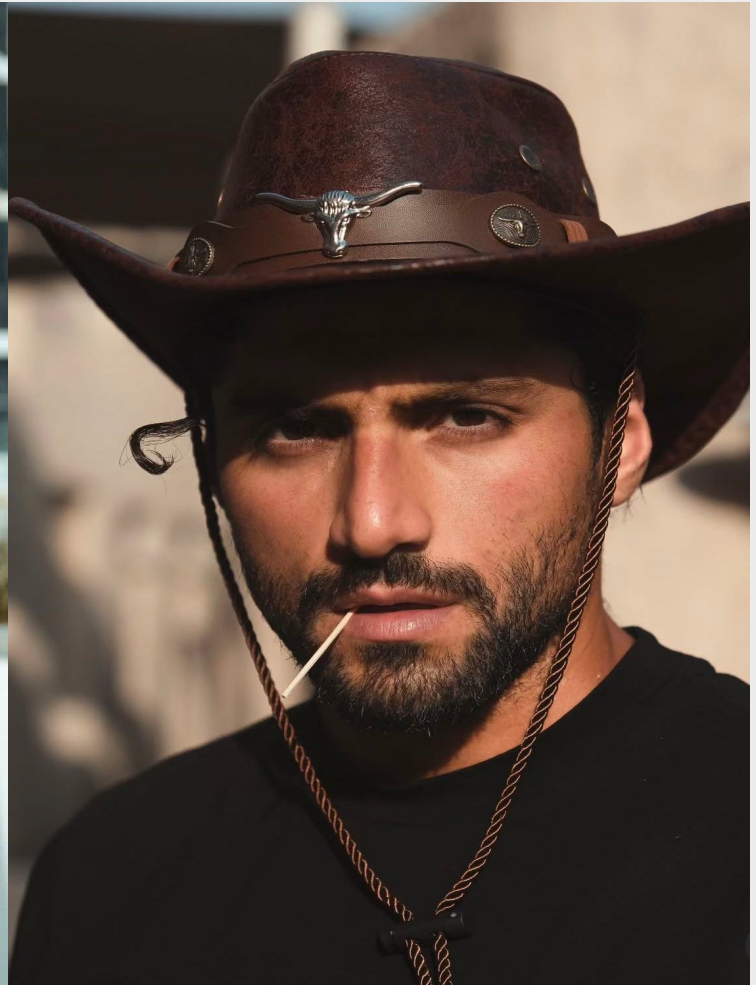

Amirslan S

Height 178 - 5' 10" Chest 117 - 46" Waist 88 - 35" Hips 99 - 39" Shoe 42 - 9

GLAMZMODEL