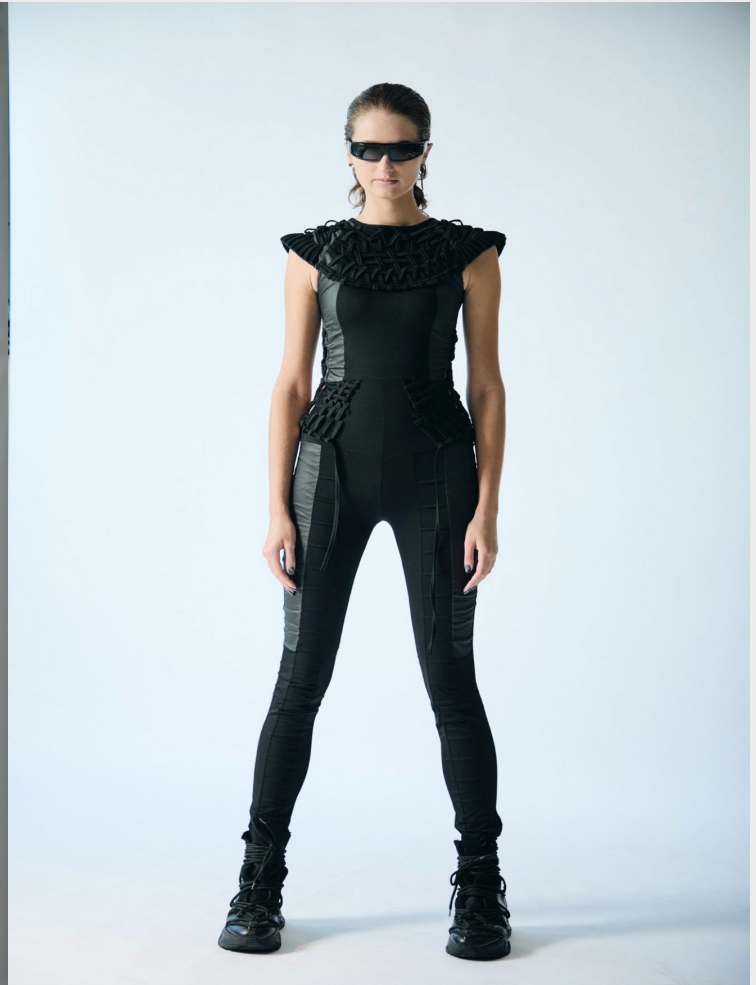

**Aglia D.**

Height 190 - 6' 2.5" Chest 85 - 33" 1/2 Waist 66 - 26" Hips 93 - 36" 1/2 Shoe 41 - 9

**GLAMZMODEL**

**Aglia D.**

Height 190 - 6' 2.5" Chest 85 - 33" 1/2 Waist 66 - 26" Hips 93 - 36" 1/2 Shoe 41 - 9

**GLAMZMODEL**

Aglia D.

Height 190 - 6' 2.5" Chest 85 - 33" 1/2 Waist 66 - 26" Hips 93 - 36" 1/2 Shoe 41 - 9

**GLAMZMODEL**

**Aglia D.**

Height 190 - 6' 2.5" Chest 85 - 33" 1/2 Waist 66 - 26" Hips 93 - 36" 1/2 Shoe 41 - 9

**GLAMZMODEL**

**Aglia D.**

Height 190 - 6' 2.5" Chest 85 - 33" 1/2 Waist 66 - 26" Hips 93 - 36" 1/2 Shoe 41 - 9

**GLAMZMODEL**

**Aglia D.**

Height 190 - 6' 2.5" Chest 85 - 33" 1/2 Waist 66 - 26" Hips 93 - 36" 1/2 Shoe 41 - 9